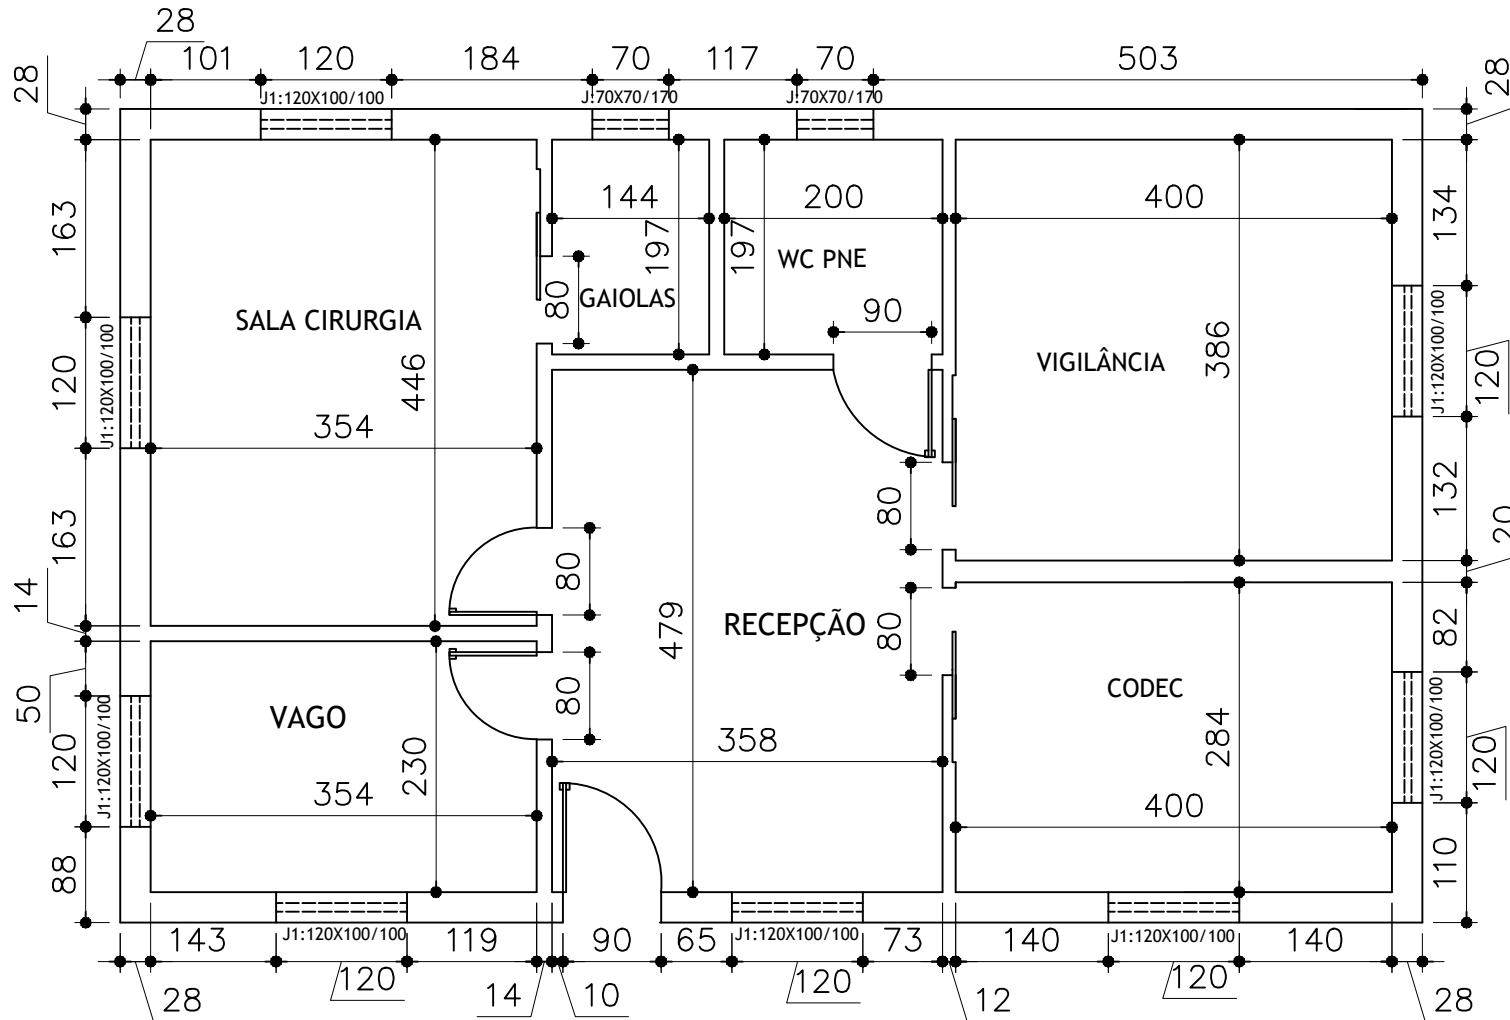

LEGENDA JANELAS									
CÓDIGO	QUANT.	LOCAL DE APLICAÇÃO	DIMENSÕES DO PAINEL			TIPO	ÁREA DA ESQUADRIA		TIPO DE SERVIÇO A SER FEITO
			PEITORIL (m)	COMPRIM. (m)	ALTURA (m)		UNITÁRIA (m <sup>2</sup> )	TOTAL (m <sup>2</sup> )	
J1	07	AMBIENTES 1, 2, 3, 4 e 5	1.00	1.20	1.00	Janelas de blindex	2.40	16.80	JANELAS NOVAS E REALOCADAS CONFORME DESCRITO EM PLANTA
J2	02	AMBIENTES 6 e 7	1.70	0.70	0.70	Janelas de blindex basculante	1.40	2.80	JANELAS NOVAS

LEGENDA PORTAS									
CÓDIGO	QUANT.	LOCAL DE APLICAÇÃO	DIMENSÕES DO PAINEL		TIPO	ÁREA DA ESQUADRIA		TIPO DE SERVIÇO A SER FEITO	
			COMPRIM. (m)	ALTURA (m)		UNITÁRIA (m <sup>2</sup> )	TOTAL (m <sup>2</sup> )		
P1	02	AMBIENTES 1 e 2	0.80	2.10	porta prancheta abrir	1.98	3.96	PORTAS NOVAS E REALOCADAS CONFORME DESCRITO EM PLANTA	
P2	03	AMBIENTES 3 e 7	0.90	2.10	porta de prancheta abrir	1.76	5.28	PORTAS NOVAS E REALOCADAS CONFORME DESCRITO EM PLANTA	
P3	03	AMBIENTES 2, 4 e 9	0.80	2.10	porta de blindex de correr	1.76	5.28	PORTAS NOVAS E REALOCADAS CONFORME DESCRITO EM PLANTA	

PLANTA LOC PORTAS E JANELAS